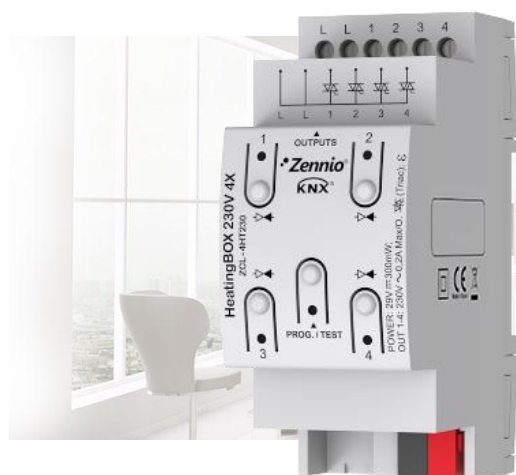

## DALIBOX Broadcast 4CH och 6CH

**KNX/DALI-gateway för enkla styrningar och driftsättningar!**

- De nya KNX/DALI-gränssnitten är nu klara för leverans! Enkelhet med Broadcast!
- 4 eller 6 utgångar, med upp till 20 drivdon/utgång.
- Manuell styrning/indikering för varje kanal.
- 10 scener/kanal
- Enkelt att byta trasiga Dali-don – bara att byt dem och det fungerar direkt, utan programmering!
- E 17 389 47(4CH), E 17 389 48(6CH)

## HeatingBOX4. Ny unik värmeaktor med triacutgångar – ljudlös och långlivad!

**KNX Värmeaktor med inbyggda termostater och triacutgångar  
Endast 2 moduler bred!**

- Den nya HeatinBOX4 är nu klar för leverans! Perfekt för golvvärmesystem med 230V ventiler.
- Triacutgångar borgar för lång livslängd och helt tyst drift. Innehåller 10 logikfunktioner,
- Manuell styrning och ett innovativt kortslutningsskydd för högeffektsventiler.
- 4 st inbyggda regulatorer!
- E 17 389 49