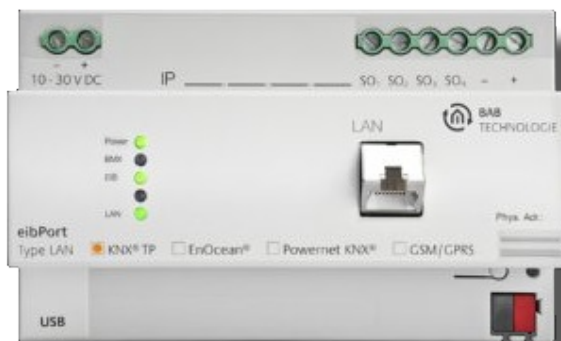

Zennio Z35

Zennio Z41PRO

iKNiX V2 / V3

BabTec eibPort V3

BabTec Cube Vision

Weinzierl 777

Funktionsöversikt

Funktion/ Enhet	Zennio Z41PRO	Zennio Z35	iKNiX V2	iKNiX V3	BabTec eibPort V3	BabTec CubeVision	Weinzierl BAOS 777
Webserver	Nej	Nej	Nej	Nej	Ja	Ja	Ja
App iOS/Android	Ja/Ja	Nej/Nej	Ja/Ja	Ja/Ja	Ja/Ja	Ja/Ja	Nej/Nej
Licensfritt	Ja	Ja	Ja	Ja	Ja	Ja	Ja
Programmering	ETS	ETS	ETS / molnserver	ETS / molnserver	Browser / BabStarter	Browser / BabStarter	ETS / Browser
Fjärr- programmering ETS	Nej	Nej	Ja	Ja	Ja	Ja	Ja
IP-router (linjekopplare)	Nej	Nej	Nej	Nej	Ja	Ja	Nej
Antal funktioner	96 (12 sidor)	42 (6 sidor)	250 Gruppobjekt	1000 Gruppobjekt	Obegränsat antal datapunkter	32.000 datapunkter	2.000 Gruppobjekt
Loggkurvor	Ja	Nej	Nej	Nej	Ja	Ja	Nej
Antal samtidiga app-uppkopplingar	Ingen gräns	---	10 st	10 st	Ingen gräns		10 st
Tidkanaler	Ja	Ja	Nej	Nej	Ja	Nej	
NTP- serveranslutning	Ja	Nej	Nej	Nej	Ja	Nej	Nej
Sonos-styrning	Via externt gränssnitt	Via externt gränssnitt	Via externt gränssnitt	Via externt gränssnitt	Radio	Radio	Via externt gränssnitt
Länka IP-kamera	Ja (COM- modell)	Nej	Nej	Nej	Ja	Ja	Nej
Logik	Delvis	Nej	Nej	Nej	Ja	Nej	Nej
Anslutningar	KNX/IP/ 12-29VDC 2 x binäring	KNX 4 x binäring	KNX/IP/ 10-30VDC (alt PoE)	KNX/IP/ 10-30VDC (alt PoE)	KNX/IP/ 10-30VDC 4 x S0 1 x 1-Wire	KNX/IP/ 10-30VDC	KNX/IP/ 10-30VDC (alt PoE)
Montage	A-dosa	A-dosa	Norm (2)	Norm (2)	Norm (8)	Norm (2)	Norm (2)
Art.nr	E 17 389 65 (svart/alu)	E 17 394 72 (svart)	iKNiX V2	iKNiX V3	10104	10561	5193