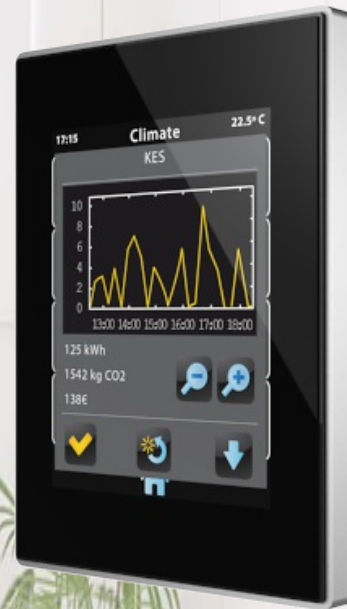

Det är hos oss du hittar din KNX-visualisering. Skärmar, appar och webserverrar!