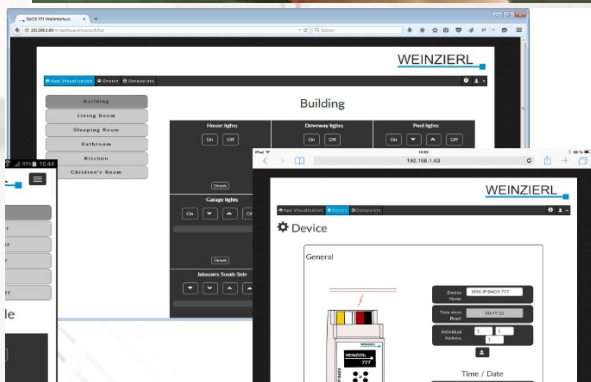

Det är hos oss du hittar din KNX-visualisering. Skärmar, appar och webserverrar!

Vilken visualiseringslösning du väljer beror på dina önskemål och krav kring alla delar i projektet – hur snabbt och enkelt skall det vara att få igång funktioner och ett snyggt gränssnitt? Vill du ha ännu större möjligheter till att designa utseendet på bakgrund och ikoner?

Finns krav på fjärrprogrammering från ETS, tidkanaler, logik, möjlighet till att länka IP-kameror? Skall det finnas både en fast monterad touchskärm och applösning, eller får det endast finnas en rent mobil lösning?

Vi kan erbjuda dig det bredaste sortimentet av olika KNX visualiseringar.

Vi har gjort en funktionsöversikt för våra populäraste visualiseringsprodukter, där de mest efterfrågade funktionerna redovisas, men det finns mycket mer än så!